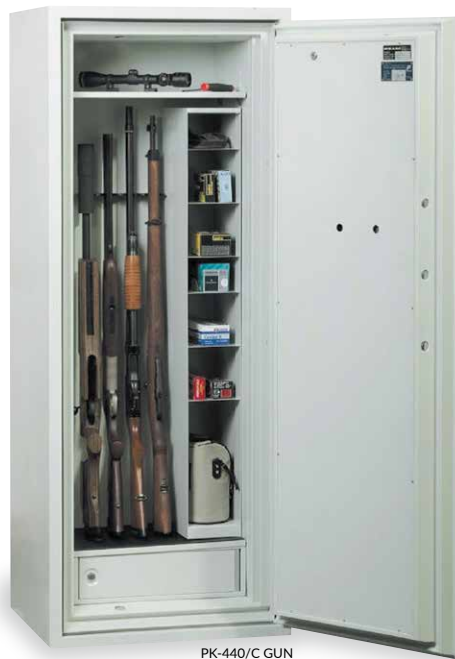

PK-440/C GUN

	PK 440/C GUN	C	1730 × 670 × 580	1540 × 485 × 360	Kg 315	L 273	5	120'
-	PTK E-340 GUN	C	1662 × 634 × 550	1543 × 486 × 364	Kg 420	L 273	5	60'

VARIANTI SERRATURE - OPTIONAL LOCKS - VARIANTE DE SERRURES - SCHLOSSVARIANTEN - CERRADURAS OPCIONALES

K-A	K-B	K-C	K-D	K-E	K-F
		KASO	KASO	M-LOCKS	M-LOCKS