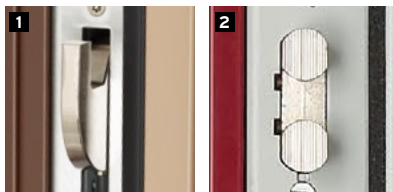

COUPE-FEU

Reconnaissance
AEAI N°30502

NIVEAUX DE PERFORMANCES

BLOC-PORTE	Certifié A2P BP2 / CR4	
SERRURE	Certifiée A2P 3 étoiles	
RÉSISTANCE AU FEU	Elz 30 ⁽¹⁾	
AFFAIBLISSEMENT ACOUSTIQUE⁽²⁾	R _w (C; C _{tr}) = 40(-1; -4) dB	
ISOLATION THERMIQUE DU BLOC-PORTE⁽²⁾	2.2 W/m ² .°K	

(1) Avec bâti 2^{ème} monte rénovation (2) Sauf avec option balai automatique
Consultez la liste des produits certifiés A2P sur www.cnpp.com

SERRURE

- 5 points de verrouillage :
 - 4 pènes basculants à crochets **1**
 - 1 double pêne rond central **2**

BÉQUILLE
Laiton poli ou chromé brossé

AILERON / BOUTON
Laiton poli ou chromé brossé

OPTIONS

- **Cylindre Fichet F3D** : 4 clés + carte de propriété
- **Entrebâilleur manuel** : permet d'entrouvrir la porte tout en évitant une intrusion en force du visiteur
- **Microviseur numérique** : conserve les qualités coupe-feu du bloc-porte
- **Microviseur classique** chromé ou laiton : s'accorde à la finition de vos équipements
- **Pommeau central**
- **Alarme de porte Citadelle** : déclenche une sirène en cas d'attaque contre la porte qui fera fuir le cambrioleurs