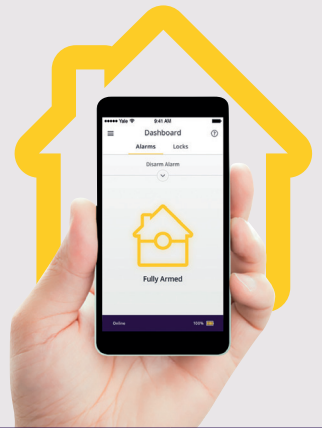

Alarme connectée Pack Vision+ SR-3200i

L'alarme connectée Pack Vision+ vous offre une protection maximale contre les cambriolages. Au premier signe d'effraction, la sirène se déclenche et une notification est envoyée sur votre smartphone. Pour vous assurer une tranquillité d'esprit absolue, vous pouvez même visualiser votre domicile à distance.

Les alarmes Yale Smart Living se démarquent par leur simplicité d'utilisation et leur installation intuitive. Tous les accessoires inclus dans le système d'alarme sont déjà appariés à la centrale et fonctionnent de manière autonome.

IOS 9+

Android 4.4+

Pour trouver votre Point Fort Fichet le plus proche de chez vous, rendez-vous sur www.fichet-pointfort.com

POINT FORT FICHET 

Alarme connectée Pack Vision+ SR-3200i

Composition du kit

- Centrale avec sirène intégrée 104 dB
- Détecteur de mouvement
- Détecteur de mouvement images
- Détecteur d'ouverture x2
- Autocollants, piles et kit de fixation inclus

Caractéristiques	SR-3200i	SR3800i
Pilotage via smartphone	✓	✓
Fréquence radio 868 MHz & 2.4 GHz	✓	✓
Transmission par code tournant	✓	✓
Pré-appairage	✓	✓
Sirène 104 dB	Intégrée	Intégrée
Armement partiel/total	✓	✓
Visualisation à distance	✓	✓
Contrôle des appareils via smartphone	✓	✓