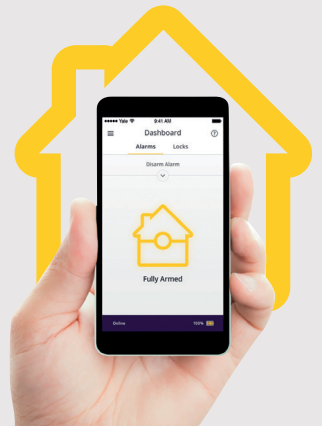

Alarme connectée GSM SR-3800i

L'alarme connectée GSM vous offre une protection maximale contre les cambriolages. Au premier signe d'effraction, la sirène se déclenche et une notification est envoyée sur votre smartphone. Pour vous assurer une tranquillité d'esprit absolue, vous pouvez même visualiser votre domicile à distance.

Facile à installer

Les alarmes Yale Smart Living se démarquent par leur simplicité d'utilisation et leur installation intuitive. Tous les accessoires inclus dans le système d'alarme sont déjà appairés à la centrale et fonctionnent de manière autonome.

IOS 9+

Android 4.4+

Pour trouver votre Point Fort Fichet le plus proche de chez vous, rendez-vous sur www.fichet-pointfort.com

**POINT FORT
FICHET** 

Alarme connectée GSM SR-3800i

Composition du kit

- Centrale GSM avec sirène intégrée 104 dB
- Détecteur de mouvement
- Détecteur de mouvement images
- Détecteur d'ouverture x2
- Autocollants, piles et kit de fixation inclus

Caractéristiques	SR-3200i	SR3800i
Pilotage via smartphone	✓	✓
Fréquence radio 868 MHz & 2.4 GHz	✓	✓
Transmission par code tournant	✓	✓
Pré-appairage	✓	✓
Sirène 104 dB	Intégrée	Intégrée
Armement partiel/total	✓	✓
Visualisation à distance	✓	✓
Contrôle des appareils via smartphone	✓	✓