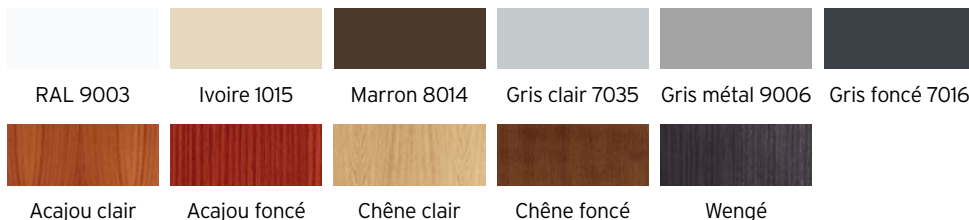

Entrebâilleur semi-automatique (en option sur modèle XP)

Rouleau pêne demi-tour

Verrou de contrôle (en option)

FINITIONS DISPONIBLES

Alicea bénéficie du **design exclusif Fichet** : grâce aux **6 coloris et 5 tons bois**, votre serrure est unique !

Aucune vis apparente, un capot qui masque l'espace entre le montant et la porte : avec Alicea, découvrez l'**esthétique signée Fichet**.

ÉQUIPEMENTS INTÉRIEURS

• **Poignée** en finition chromé velours **1** ou laiton poli verni **2**