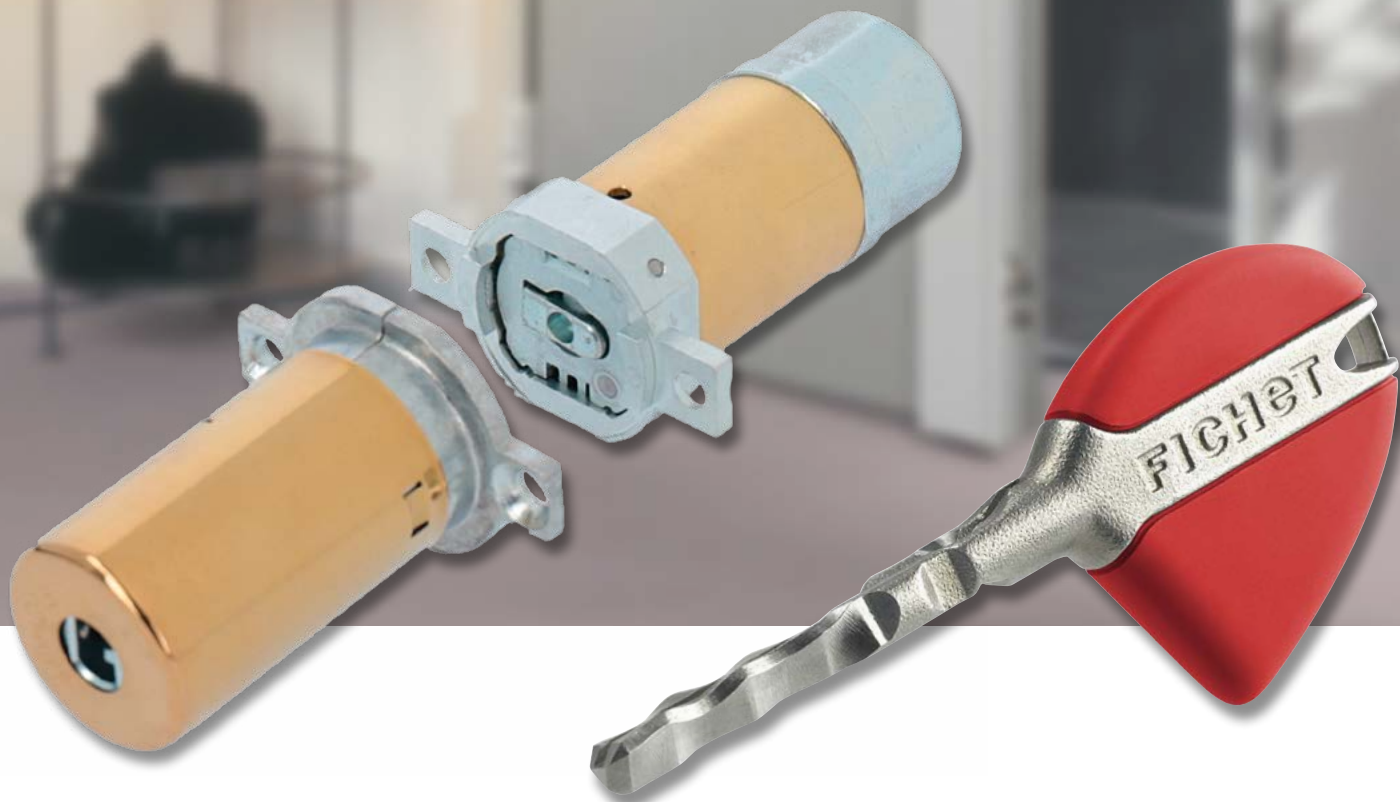

WWW.COFFRECLESFAVRE.CH

CLÉ ET
CYLINDRE

F3D 2D 2C

POINT FORT
FICHET