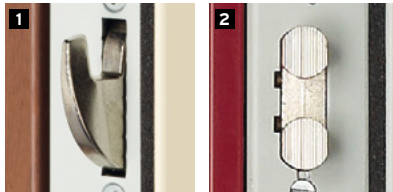

LES BLOCS-PORTE DE LA GAMME FOXEO ONT FAIT L'OBJET D'UNE ÉCO-CONCEPTION, INTÉGRANT L'ENSEMBLE DES PHASES DU CYCLE DE VIE DU PRODUIT. ILS SONT TOUS FABRIQUÉS SUR MESURE POUR S'ADAPTER PARFAITEMENT À L'EXISTANT.

NIVEAUX DE PERFORMANCES

BLOC-PORTE	Certifié A2P BP2	
SERRURE	Certifiée A2P 3 étoiles	
RÉSISTANCE AU FEU	Elz 30⁽¹⁾	
AFFAIBLISSEMENT ACOUSTIQUE⁽²⁾	R_w (C ; C_{tr}) = 36 (-1 ; -3) dB	
ISOLATION THERMIQUE DU BLOC-PORTE⁽²⁾	2.2 W/m².°K	

(1) Avec bâti 2ème monte réhabilitation
(2) Sauf avec option balai automatique

SERRURE

- 5 points de verrouillage :
  - 4 pènes basculants à crochets **1**
  - 1 double pêne rond central **2**